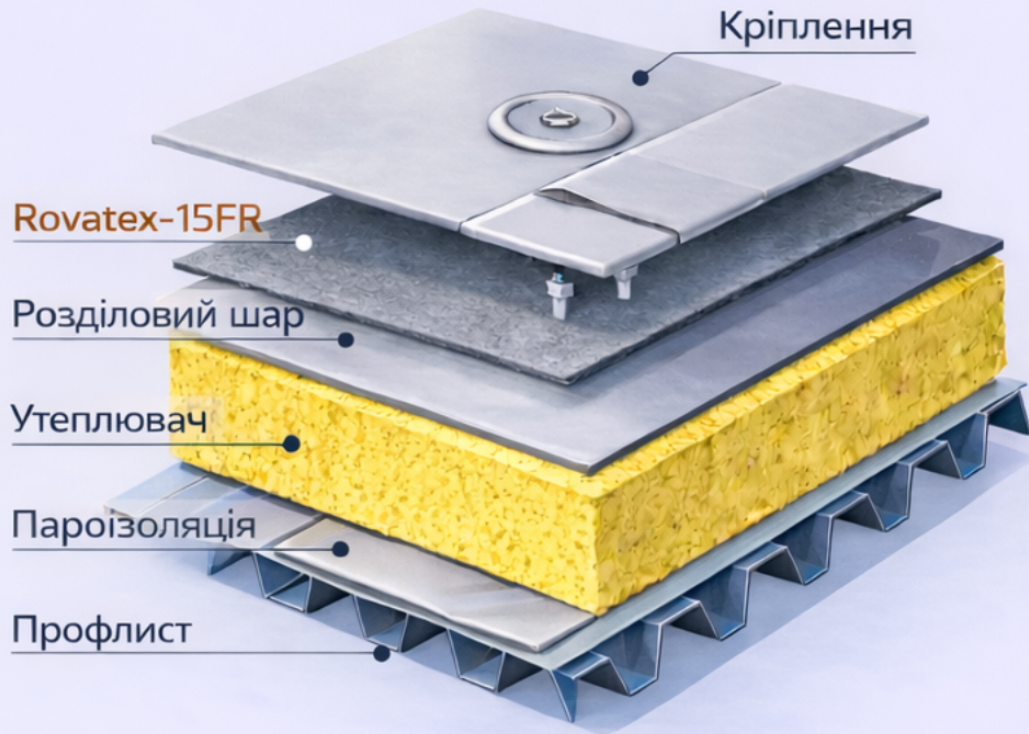

Механічне кріплення

Баластна покрівля

✓ Висока стійкість до УФ

✓ Надійна гідроізоляція

✓ Довговічність понад 25 років